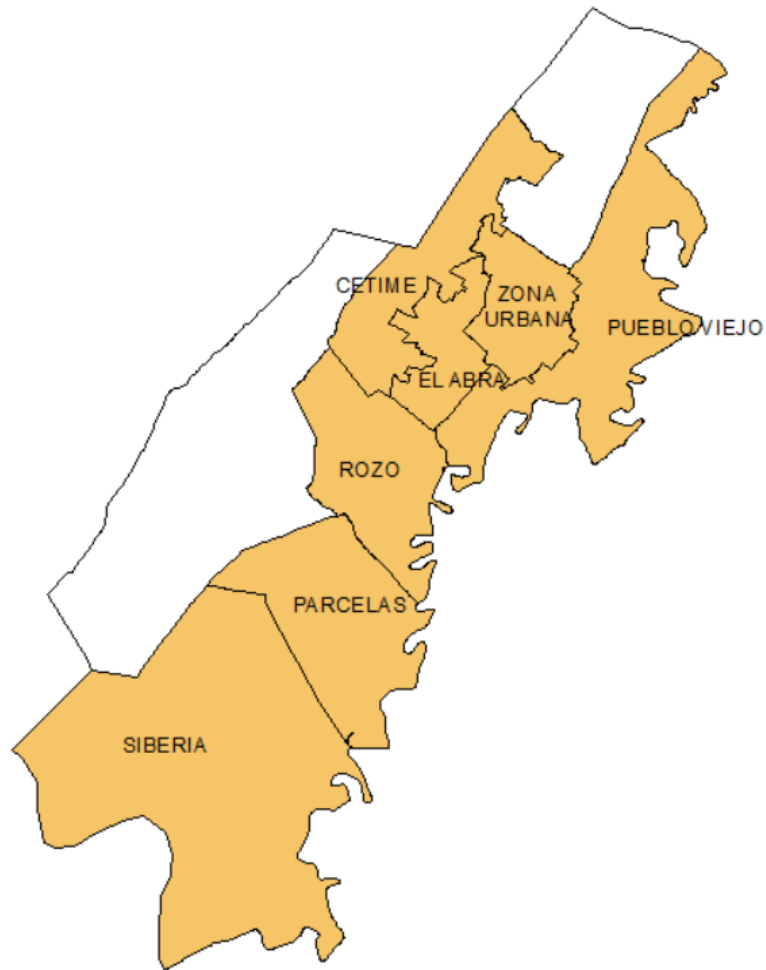

MACRO RUTAS – ÁREA DE PRESTACIÓN COTA

MACRO RUTA	FRECUENCIA						HORARIO
	LUN	MAR	MIE	JUE	VIE	SAB	
El Abra	X	-	-	X	-	-	05:00 – 13:00 14:00 – 18:00
Rozo	X	-	-	X	-	-	05:00 – 13:00 14:00 – 18:00
Parcelas	X	-	-	X	-	-	05:00 – 13:00 14:00 – 18:00
Zona Urbana	X	X	X	X	X	X	05:00 – 13:00 14:00 – 18:00
Pueblo Viejo	X	X	X	X	X	X	05:00 – 13:00 14:00 – 18:00
Cetime	-	X	-	-	X	-	05:00 – 13:00 14:00 – 18:00
Siberia	-	X	-	-	-	-	05:00 – 13:00 14:00 – 18:00